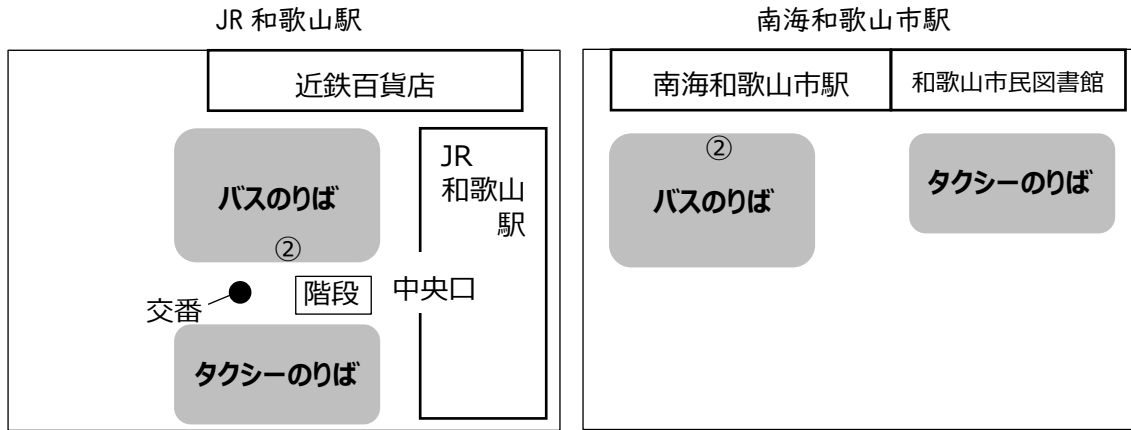

令和5年度 全国公共図書館研究集会（サービス部門／総合経営部門）  
交通案内

主要駅～会場（ホテルアバローム紀の国）

和歌山バス 2 番のりば乗車

約 10 分

和歌山バス 2 番のりば乗車

約 10 分

「県庁前」下車