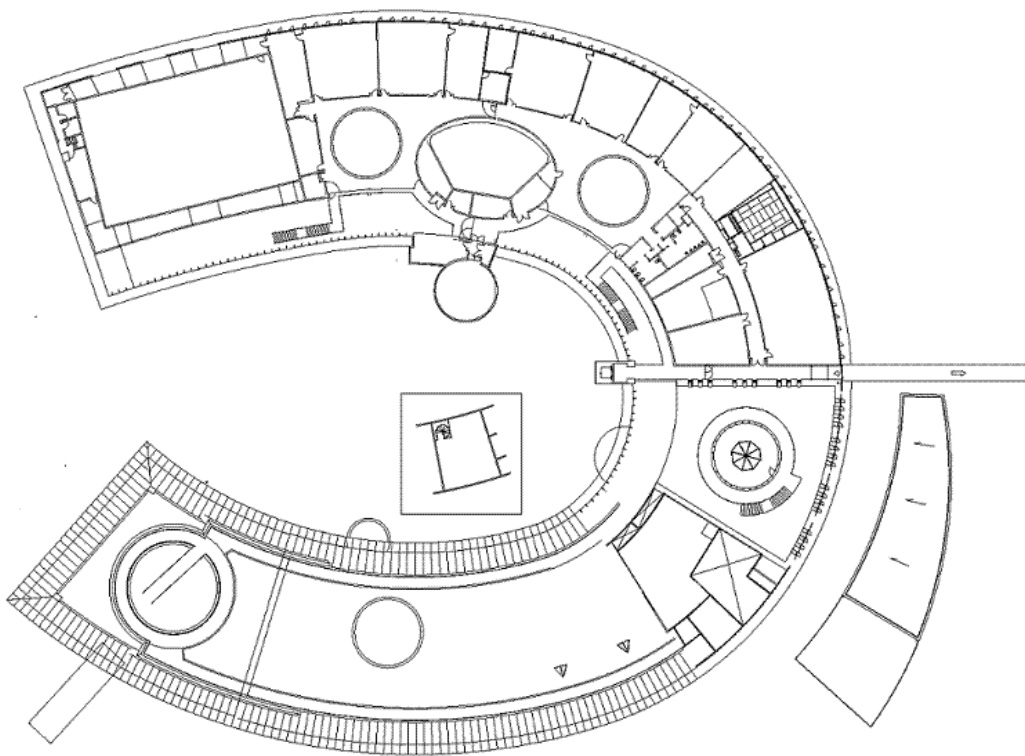

## 地下平面図

## 紀南図書館

- 位 置 田辺市新庄町 3353-9  
(県立情報交流センターBig・U内)
- 敷地面積 46,640 m<sup>2</sup>
- 延床面積 9,431.6 m<sup>2</sup>  
(うち紀南図書館専有面積 930.0 m<sup>2</sup>)
- 構 造 鉄骨造 地上2階
- 資料収蔵能力 250,000 冊

建物面積内訳

部屋名称	1階	2階	計
開架図書室	558.8		558.8
閲覧コーナー		105.6	105.6
閉架図書室	162.4	162.4	324.8
ロッカー室	12.4		12.4
事務室	67.2		67.2
前室	5.0		5.0
荷解室	11.3		11.3
ブックポスト	7.3		7.3
紀南図書館専用部 計	824.4	268.0	1092.4

紀南図書館平面図

県立情報交流センターBig・U 平面図

1階

2階