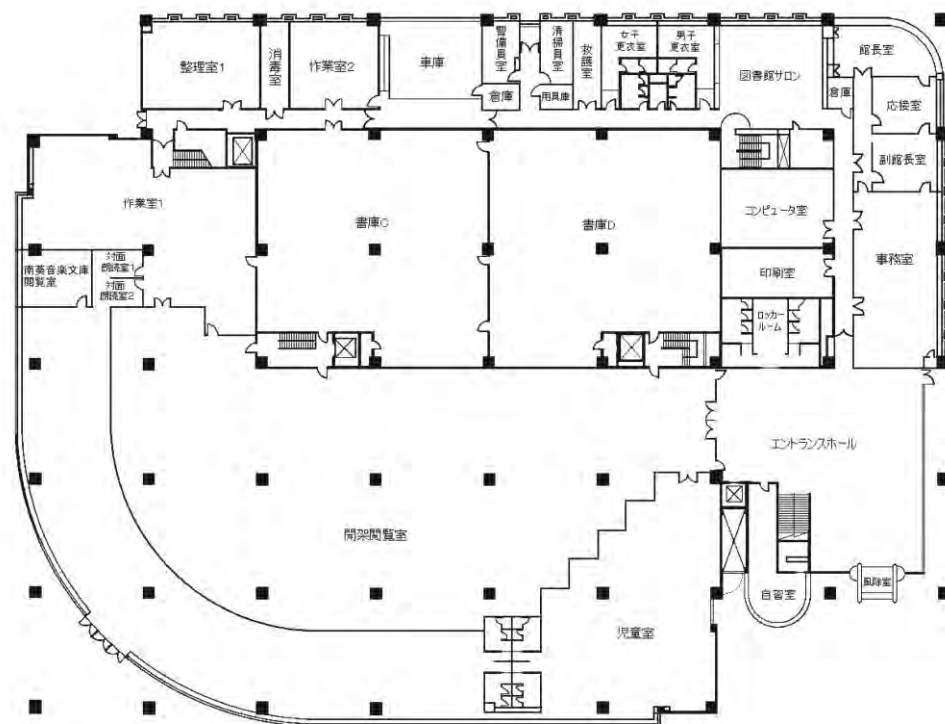

#### 建物面積内訳

○位置 和歌山市西高松一丁目  
7番38号

○敷地面積 10,002.56 m<sup>2</sup>

○建築面積 5,528.04 m<sup>2</sup>

○延床面積 12,361.66 m<sup>2</sup>

○構造 鉄骨鉄筋コンクリート造  
地下1階地上3階

○資料収蔵能力 1,000,000 冊

部 門	面 積
図書館部門	5,689.04
閲覧室	1,817.55
児童室	330.73
書庫合計	2,681.72
その他（事務室等）	859.04
文化情報センター部門	1,621.31
AVラウンジ、ふれあいルーム	491.69
メディア・アート・ホール	321.31
講義・研修室	210.44
視聴覚学習室	139.44
その他（事務室等）	458.43
県立文書館部門	1,378.09
共 用 部 門	3,673.22
合 計	12,361.66

1F平面図

## 2F平面図