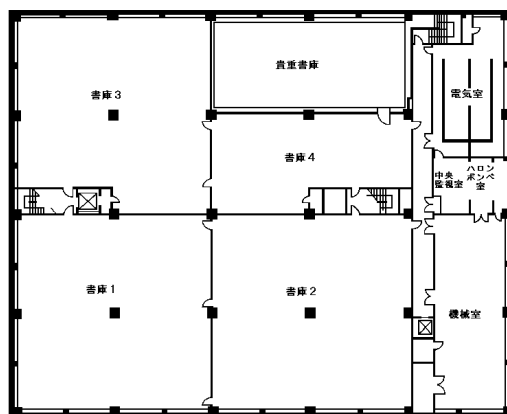

#### 建物面積内訳

○位置 和歌山市西高松一丁目  
7番38号

○敷地面積 10,002.56 m<sup>2</sup>

○建築面積 5,528.04 m<sup>2</sup>

○延床面積 12,361.66 m<sup>2</sup>

○構造 鉄骨鉄筋コンクリート造  
地下1階地上3階

○資料収蔵能力 1,000,000 冊

部 門	面 積
図書館部門	5,689.04
閲覧室	1,817.55
児童室	330.73
書庫合計	2,681.72
その他（事務室等）	859.04
文化情報センター部門	1,621.31
AVラウンジ、ふれあいルーム	491.69
メディア・アート・ホール	321.31
講義・研修室	210.44
視聴覚学習室	139.44
その他（事務室等）	458.43
県立文書館部門	1,378.09
共 用 部 門	3,673.22
合 計	12,361.66

1F平面図

## 2F平面図

## 紀南図書館

- 位 置 田辺市新庄町 3353-9  
(県立情報交流センターBig・U内)
- 敷地面積 46,640 m<sup>2</sup>
- 延床面積 9,431.6 m<sup>2</sup>  
(うち紀南図書館専有面積 930.0 m<sup>2</sup>)
- 構 造 鉄骨造 地上2階
- 資料収蔵能力 250,000 冊

建物面積内訳

部屋名称	1階	2階	計
開架図書室	558.8		558.8
閲覧コーナー		105.6	105.6
閉架図書室	162.4	162.4	324.8
ロッカー室	12.4		12.4
事務室	67.2		67.2
前室	5.0		5.0
荷解室	11.3		11.3
ブックポスト	7.3		7.3
紀南図書館専用部 計	824.4	268.0	1092.4