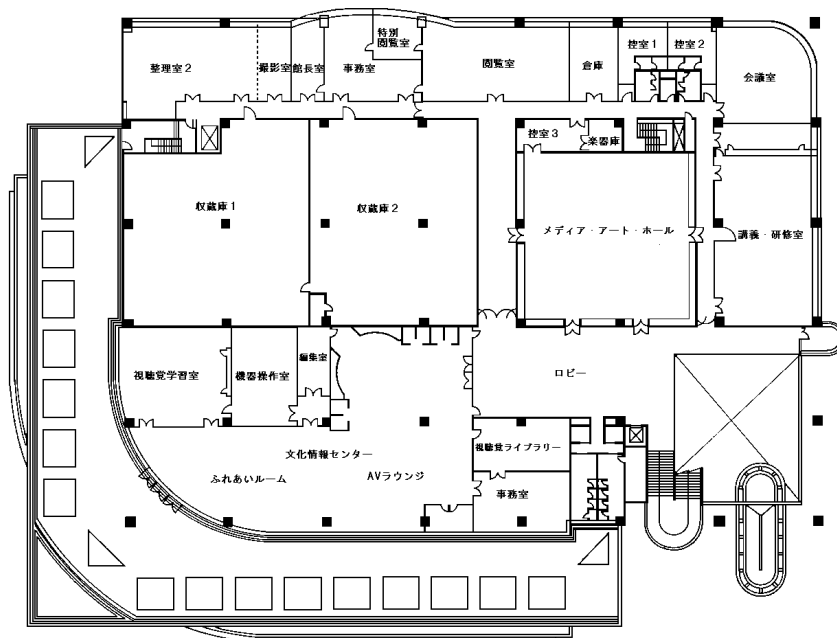

#### 建物面積内訳

○位置 和歌山市西高松一丁目  
7番38号

○敷地面積 10,002.56 m<sup>2</sup>

○建築面積 5,528.04 m<sup>2</sup>

○延床面積 12,361.66 m<sup>2</sup>

○構造 鉄骨鉄筋コンクリート造  
地下1階地上3階

○資料収蔵能力 1,000,000 冊

部 門	面 積
図書館部門	5,689.04
閲覧室	1,817.55
児童室	330.73
書庫合計	2,681.72
その他（事務室等）	859.04
文化情報センター部門	1,621.31
AVラウンジ、ふれあいルーム	491.69
メディア・アート・ホール	321.31
講義・研修室	210.44
視聴覚学習室	139.44
その他（事務室等）	458.43
県立文書館部門	1,378.09
共 用 部 門	3,673.22
合 計	12,361.66

1F平面図

## 2F平面図