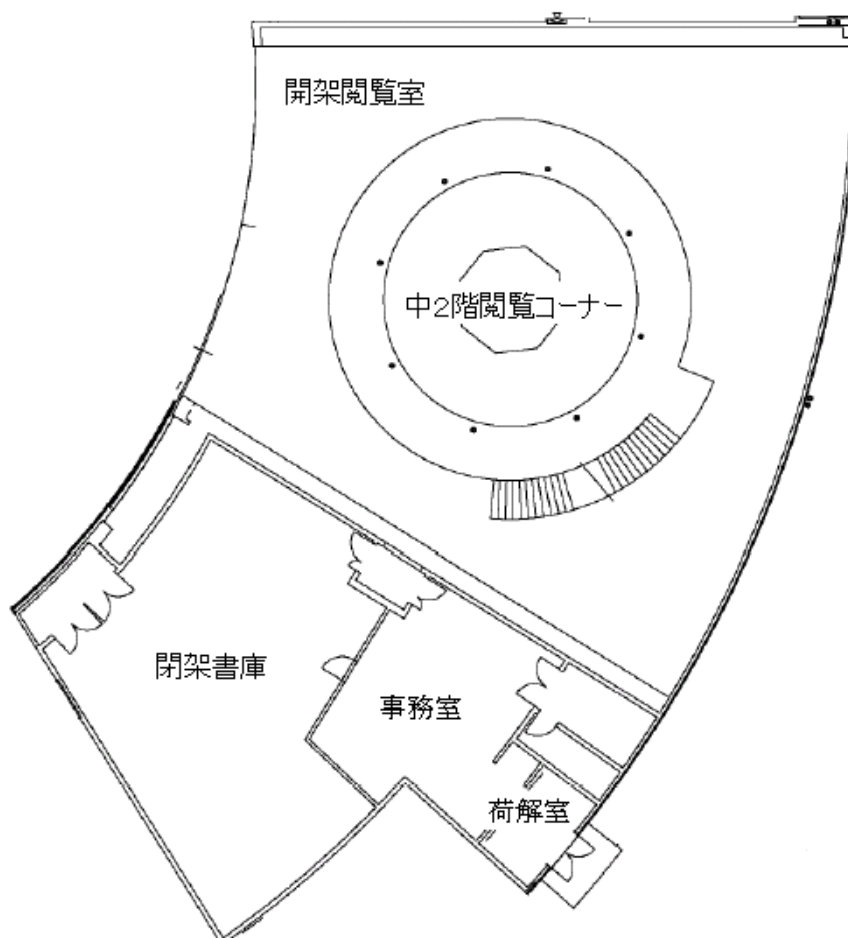

## 2F平面図

## 地下平面図

## 紀南図書館

- 位 置 田辺市新庄町 3353-9  
(県立情報交流センターBig・U内)
- 敷地面積 46,640 m<sup>2</sup>
- 延床面積 9,431.6 m<sup>2</sup>  
(うち紀南図書館専有面積 930.0 m<sup>2</sup>)
- 構 造 鉄骨造 地上2階
- 資料収蔵能力 250,000 冊

建物面積内訳

部屋名称	1階	2階	計
開架図書室	558.8		558.8
閲覧コーナー		105.6	105.6
閉架図書室	162.4	162.4	324.8
ロッカー室	12.4		12.4
事務室	67.2		67.2
前室	5.0		5.0
荷解室	11.3		11.3
ブックポスト	7.3		7.3
紀南図書館専用部 計	824.4	268.0	1092.4

紀南図書館平面図

県立情報交流センターBig・U 平面図

1階

2階