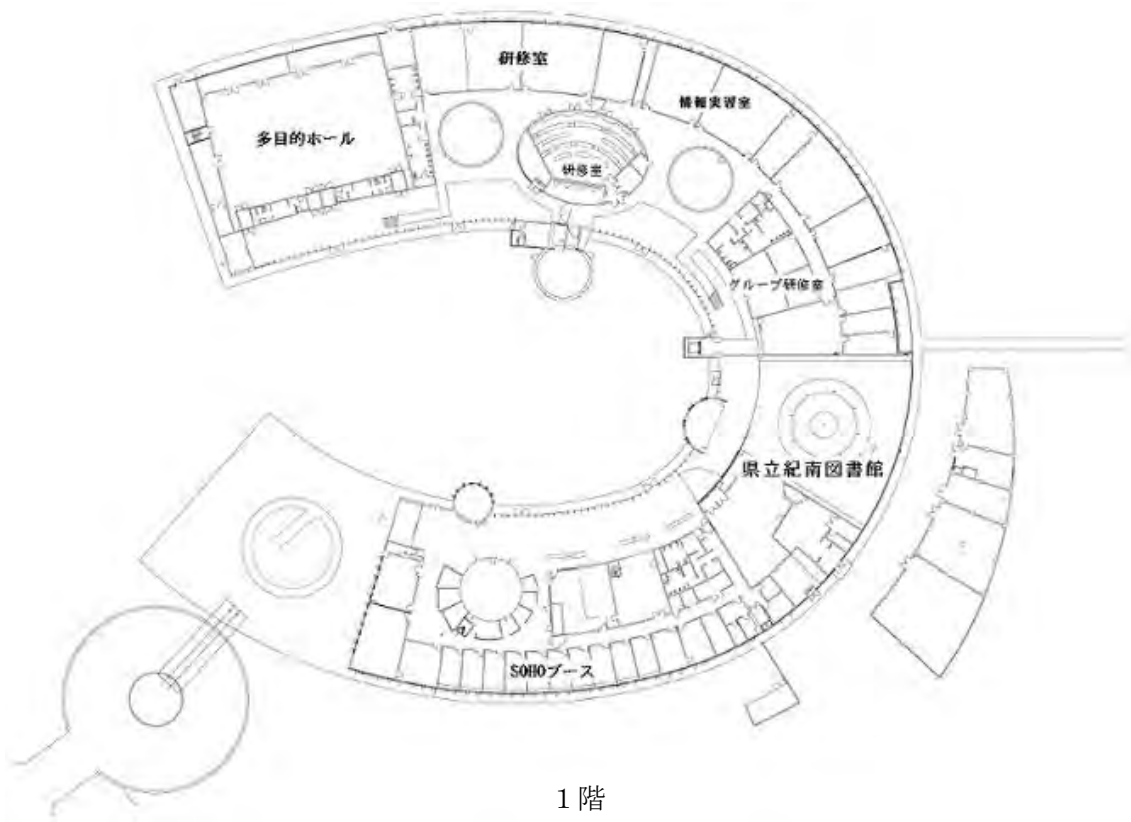

## 2F平面図

## 地下平面図

## 紀南図書館

- 位 置 田辺市新庄町 3353-9  
(県立情報交流センターBig・U内)
- 敷地面積 46,640 m<sup>2</sup>
- 延床面積 9,431.6 m<sup>2</sup>  
(うち紀南図書館専有面積 930.0 m<sup>2</sup>)
- 構 造 鉄骨造 地上2階
- 資料収蔵能力 250,000 冊

建物面積内訳

部屋名称	1階	2階	計
開架図書室	558.8		558.8
閲覧コーナー		105.6	105.6
閉架図書室	162.4	162.4	324.8
ロッカー室	12.4		12.4
事務室	67.2		67.2
前室	5.0		5.0
荷解室	11.3		11.3
ブックポスト	7.3		7.3
紀南図書館専用部 計	824.4	268.0	1092.4

紀南図書館平面図

県立情報交流センターBig・U 平面図

1階

2階