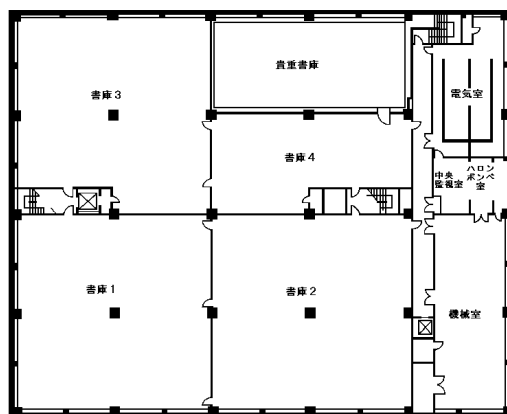

VI 施設の概要

きのくに志学館（県立図書館・文化情報センター・県立文書館）

建物面積内訳

○位 置 和歌山市西高松一丁目
7番38号

○敷地面積 10,002.56 m²

○建築面積 5,528.04 m²

○延床面積 12,361.66 m²

○構 造 鉄骨鉄筋コンクリート造
地下1階地上3階

○資料収蔵能力 1,000,000 冊

部 門	面 積
図書館部門	5,689.04
閲覧室	1,817.55
児童室	330.73
書庫合計	2,681.72
その他（事務室等）	859.04
文化情報センター部門	1,621.31
AVラウンジ、ふれあいルーム	491.69
メディア・アート・ホール	321.31
講義・研修室	210.44
ふれあいルーム3	139.44
その他（事務室等）	458.43
県立文書館部門	1,378.09
共 用 部 門	3,673.22
合 計	12,361.66

1F平面図

2F平面図

地下平面図

紀南図書館

- 位 置 田辺市新庄町 3353-9
(県立情報交流センターBig・U内)
- 敷地面積 46,640 m²
- 延床面積 9,431.6 m²
(うち紀南図書館専有面積 930.0 m²)
- 構 造 鉄骨造 地上2階
- 資料収蔵能力 250,000 冊

建物面積内訳

部屋名称	1階	2階	計
開架図書室	558.8		558.8
閲覧コーナー		105.6	105.6
閉架図書室	162.4	162.4	324.8
ロッカー室	12.4		12.4
事務室	67.2		67.2
前室	5.0		5.0
荷解室	11.3		11.3
ブックポスト	7.3		7.3
紀南図書館専用部 計	824.4	268.0	1092.4

紀南図書館平面図

県立情報交流センターBig・U 平面図