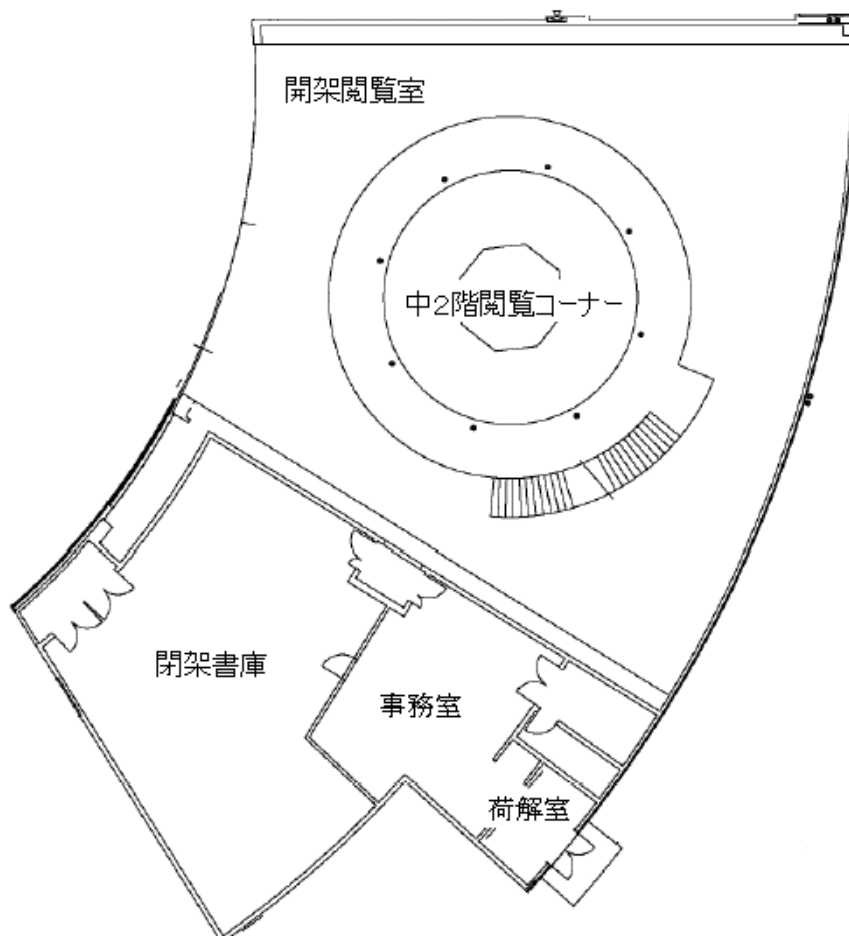

VI 施設の概要

きのくに志学館（県立図書館・文化情報センター・県立文書館）

建物面積内訳

○位 置 和歌山市西高松一丁目
7番38号

○敷地面積 10,002.56 m²

○建築面積 5,528.04 m²

○延床面積 12,361.66 m²

○構 造 鉄骨鉄筋コンクリート造
地下1階地上3階

○資料収蔵能力 1,000,000 冊

部 門	面 積
図書館部門	5,689.04
閲覧室	1,817.55
児童室	330.73
書庫合計	2,681.72
その他（事務室等）	859.04
文化情報センター部門	1,621.31
AVラウンジ、ふれあいルーム	491.69
メディア・アート・ホール	321.31
講義・研修室	210.44
ふれあいルーム3	139.44
その他（事務室等）	458.43
県立文書館部門	1,378.09
共 用 部 門	3,673.22
合 計	12,361.66

1F平面図

2F平面図

地下平面図

紀南図書館

- 位 置 田辺市新庄町 3353-9
(県立情報交流センターBig・U内)
- 敷地面積 46,640 m²
- 延床面積 9,431.6 m²
(うち紀南図書館専有面積 930.0 m²)
- 構 造 鉄骨造 地上2階
- 資料収蔵能力 250,000 冊

建物面積内訳

部屋名称	1階	2階	計
開架図書室	558.8		558.8
閲覧コーナー		105.6	105.6
閉架図書室	162.4	162.4	324.8
ロッカー室	12.4		12.4
事務室	67.2		67.2
前室	5.0		5.0
荷解室	11.3		11.3
ブックポスト	7.3		7.3
紀南図書館専用部 計	824.4	268.0	1092.4

紀南図書館平面図

県立情報交流センターBig・U 平面図