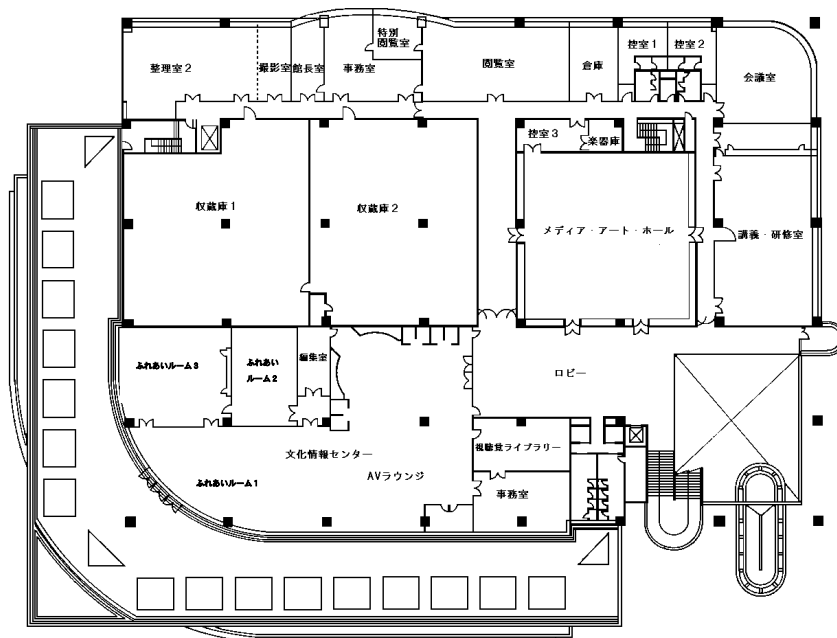

VI 施設の概要

きのくに志学館（県立図書館・文化情報センター・県立文書館）

建物面積内訳

○位 置 和歌山市西高松一丁目
7番38号

○敷地面積 10,002.56 m²

○建築面積 5,528.04 m²

○延床面積 12,361.66 m²

○構 造 鉄骨鉄筋コンクリート造
地下1階地上3階

○資料収蔵能力 1,000,000 冊

部 門	面 積
図書館部門	5,689.04
閲覧室	1,817.55
児童室	330.73
書庫合計	2,681.72
その他（事務室等）	859.04
文化情報センター部門	1,621.31
AVラウンジ、ふれあいルーム	491.69
メディア・アート・ホール	321.31
講義・研修室	210.44
ふれあいルーム3	139.44
その他（事務室等）	458.43
県立文書館部門	1,378.09
共 用 部 門	3,673.22
合 計	12,361.66

1F平面図

2F平面図

地下平面図

紀南図書館

- 位 置 田辺市新庄町 3353-9
(県立情報交流センターBig・U内)
- 敷地面積 46,640 m²
- 延床面積 9,431.6 m²
(うち紀南図書館専有面積 930.0 m²)
- 構 造 鉄骨造 地上2階
- 資料収蔵能力 250,000 冊

建物面積内訳

部屋名称	1階	2階	計
開架図書室	558.8		558.8
閲覧コーナー		105.6	105.6
閉架図書室	162.4	162.4	324.8
ロッカー室	12.4		12.4
事務室	67.2		67.2
前室	5.0		5.0
荷解室	11.3		11.3
ブックポスト	7.3		7.3
紀南図書館専用部 計	824.4	268.0	1092.4

紀南図書館平面図

県立情報交流センターBig・U 平面図