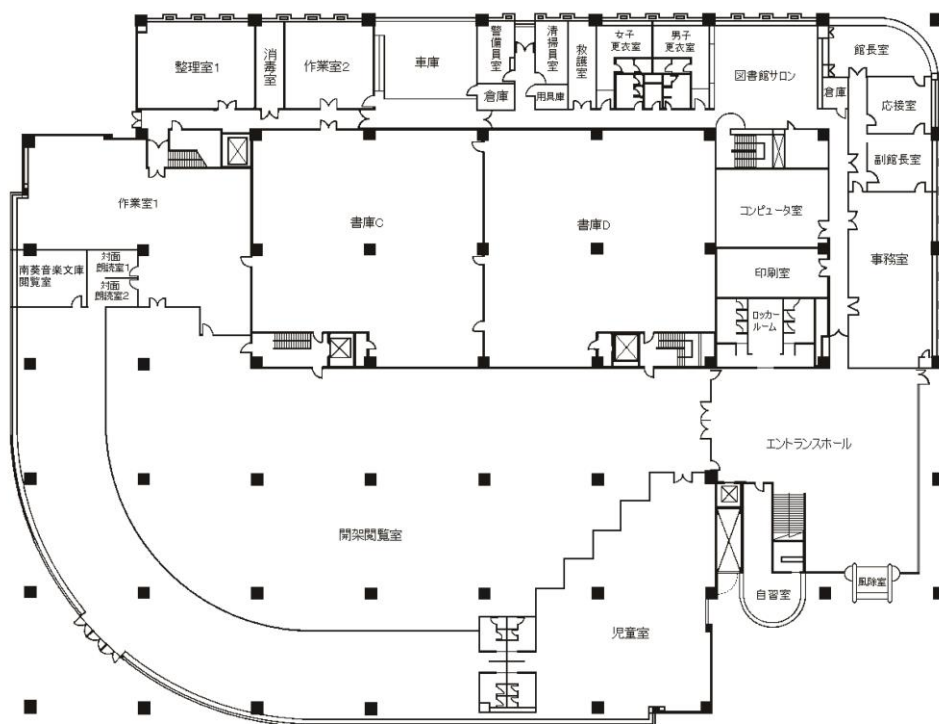

VI 施設の概要

きのくに志学館（県立図書館・文化情報センター・県立文書館）

建物面積内訳

○位 置 和歌山市西高松一丁目
7番38号

○敷地面積 10,002.56 m²

○建築面積 5,528.04 m²

○延床面積 12,361.66 m²

○構 造 鉄骨鉄筋コンクリート造
地下1階地上3階

○資料収蔵能力 1,000,000 冊

部 門	面 積
図書館部門	5,689.04
閲覧室	1,817.55
児童室	330.73
書庫合計	2,681.72
その他（事務室等）	859.04
文化情報センター部門	1,621.31
AVラウンジ、ふれあいルーム	491.69
メディア・アート・ホール	321.31
講義・研修室	210.44
ふれあいルーム3	139.44
その他（事務室等）	458.43
県立文書館部門	1,378.09
共 用 部 門	3,673.22
合 計	12,361.66

1F平面図

2F平面図

地下平面図

紀南図書館

- 位 置 田辺市新庄町 3353-9
(県立情報交流センターBig・U内)
- 敷地面積 46,640 m²
- 延床面積 9,431.6 m²
(うち紀南図書館専有面積 930.0 m²)
- 構 造 鉄骨造 地上2階
- 資料収蔵能力 250,000 冊

建物面積内訳

部屋名称	1階	2階	計
開架図書室	558.8		558.8
閲覧コーナー		105.6	105.6
閉架図書室	162.4	162.4	324.8
ロッカー室	12.4		12.4
事務室	67.2		67.2
前室	5.0		5.0
荷解室	11.3		11.3
ブックポスト	7.3		7.3
紀南図書館専用部 計	824.4	268.0	1092.4

紀南図書館平面図

県立情報交流センターBig・U 平面図