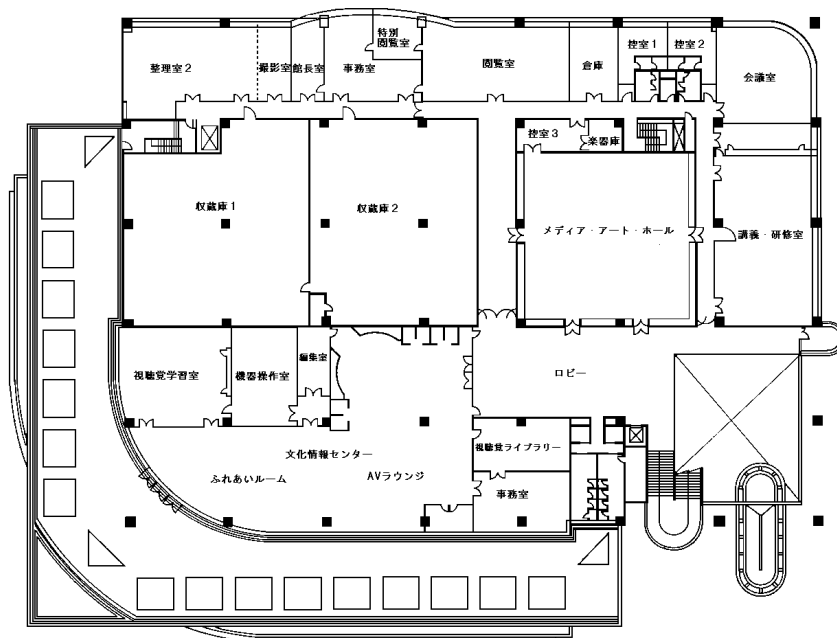

VI 施設の概要

きのくに志学館（県立図書館・文化情報センター・県立文書館）

建物面積内訳

○位 置 和歌山市西高松一丁目
7番38号

○敷地面積 10,004.21 m²

○建築面積 5,528.04 m²

○延床面積 12,361.66 m²

○構 造 鉄骨鉄筋コンクリート造
地下1階地上3階

○資料収蔵能力 1,000,000 冊

部 門	面 積
図書館部門	5,689.04
閲覧室	1,817.55
児童室	330.73
書庫合計	2,681.72
その他（事務室等）	859.04
文化情報センター部門	1,621.31
AVラウンジ、ふれあいルーム	491.69
メディア・アート・ホール	321.31
講義・研修室	210.44
視聴覚学習室	139.44
その他（事務室等）	458.43
県立文書館部門	1,378.09
共 用 部 門	3,673.22
合 計	12,361.66

1F平面図

2F平面図

地下平面図

紀南図書館

- 位 置 田辺市新庄町 3353-9
(県立情報交流センターBig・U内)
- 敷地面積 46,640 m²
- 延床面積 9,431.6 m²
(うち紀南図書館専有面積 930.0 m²)
- 構 造 鉄骨造 地上2階
- 資料収蔵能力 250,000 冊

建物面積内訳

部屋名称	1階	2階	計
開架図書室	558.8		558.8
閲覧コーナー		105.6	105.6
閉架図書室	162.4	162.4	324.8
ロッカー室	12.4		12.4
事務室	67.2		67.2
前室	5.0		5.0
荷解室	11.3		11.3
ブックポスト	7.3		7.3
紀南図書館専用部 計	824.4	268.0	1092.4

紀南図書館平面図

県立情報交流センターBig・U 平面図