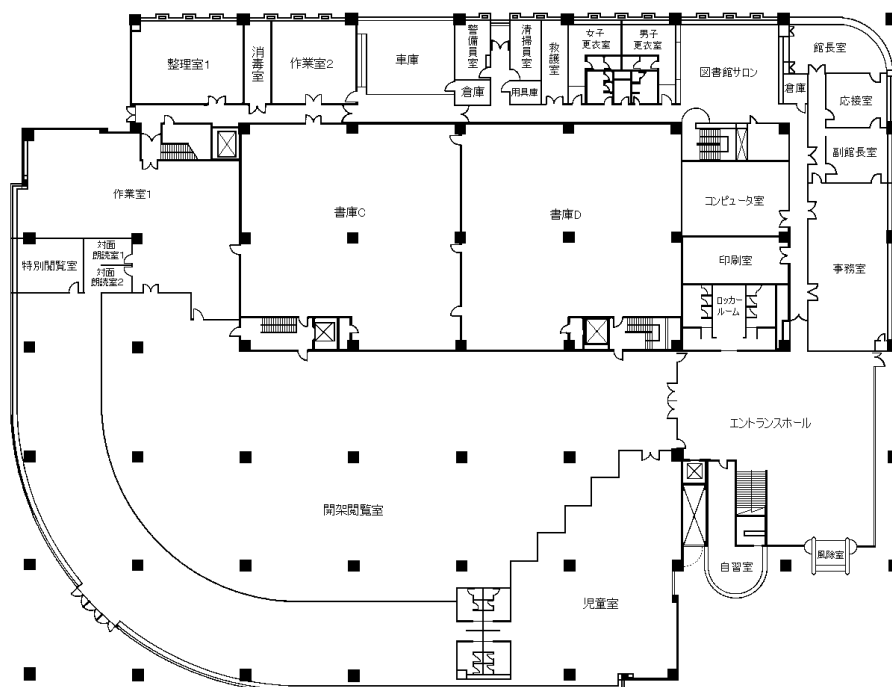

VI 施設の概要

きのくに志学館（県立図書館・文化情報センター・県立文書館）

建物面積内訳

○位 置 和歌山市西高松一丁目
7番38号

○敷地面積 10,004.21 m²

○建築面積 5,528.04 m²

○延床面積 12,361.66 m²

○構 造 鉄骨鉄筋コンクリート造
地下1階地上3階

○資料収蔵能力 1,000,000 冊

部 門	面 積
図書館部門	5,689.04
閲覧室	1,817.55
児童室	330.73
書庫合計	2,681.72
その他（事務室等）	859.04
文化情報センター部門	1,621.31
AVラウンジ、ふれあいルーム	491.69
メディア・アート・ホール	321.31
講義・研修室	210.44
視聴覚学習室	139.44
その他（事務室等）	458.43
県立文書館部門	1,378.09
共 用 部 門	3,673.22
合 計	12,361.66

1F平面図

2F平面図

地下平面図

紀南図書館

- 位 置 田辺市新庄町 3353-9
(県立情報交流センターBig・U内)
- 敷地面積 46,640 m²
- 延床面積 9,431.6 m²
(うち紀南図書館専有面積 930.0 m²)
- 構 造 鉄骨造 地上2階
- 資料収蔵能力 250,000 冊

建物面積内訳

部屋名称	1階	2階	計
開架図書室	558.8		558.8
閲覧コーナー		105.6	105.6
閉架図書室	162.4	162.4	324.8
ロッカー室	12.4		12.4
事務室	67.2		67.2
前室	5.0		5.0
荷解室	11.3		11.3
ブックポスト	7.3		7.3
紀南図書館専用部 計	824.4	268.0	1092.4