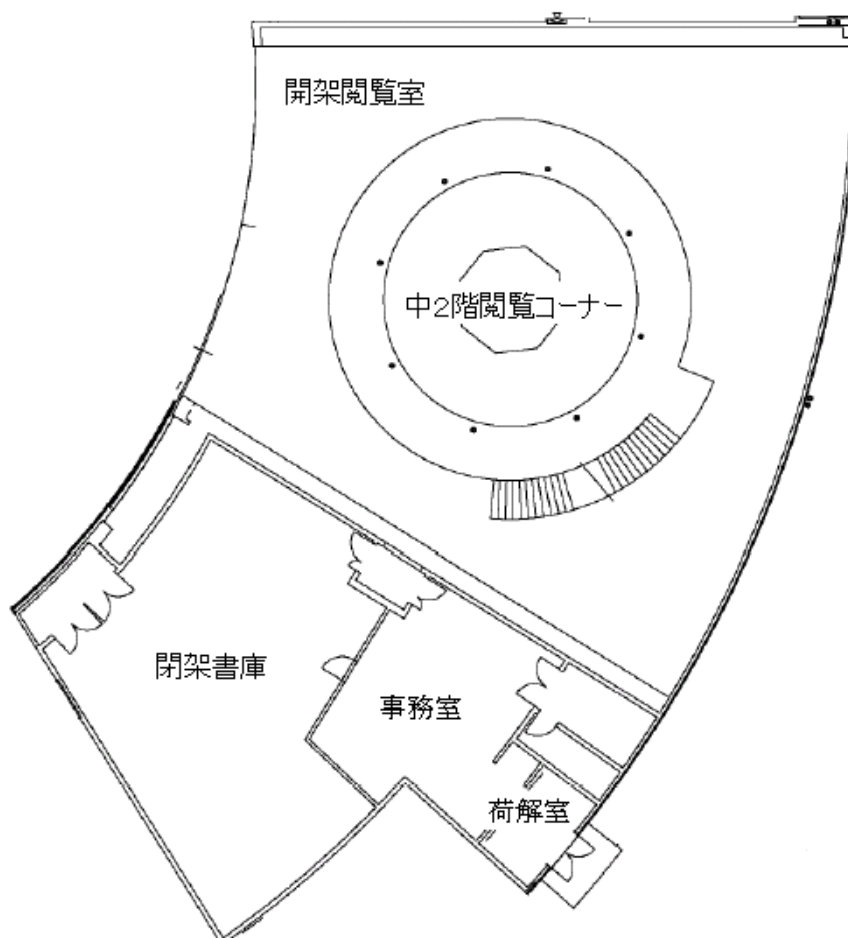

VI 施設の概要

きのくに志学館（県立図書館・文化情報センター・県立文書館）

建物面積内訳

○位 置 和歌山市西高松一丁目
7番38号

○敷地面積 10,004.21 m²

○建築面積 5,528.04 m²

○延床面積 12,361.66 m²

○構 造 鉄骨鉄筋コンクリート造
地下1階地上3階

○資料収蔵能力 1,000,000 冊

部 門	面 積
図書館部門	5,689.04
閲覧室	1,817.55
児童室	330.73
書庫合計	2,681.72
その他（事務室等）	859.04
文化情報センター部門	1,621.31
AVラウンジ、ふれあいルーム	491.69
メディア・アート・ホール	321.31
講義・研修室	210.44
視聴覚学習室	139.44
その他（事務室等）	458.43
県立文書館部門	1,378.09
共 用 部 門	3,673.22
合 計	12,361.66

1F平面図

2F平面図

地下平面図

紀南図書館

- 位 置 田辺市新庄町 3353-9
(県立情報交流センターBig・U内)
- 敷地面積 46,640 m²
- 延床面積 9,431.6 m²
(うち紀南図書館専有面積 930.0 m²)
- 構 造 鉄骨造 地上2階
- 資料収蔵能力 250,000 冊

建物面積内訳

部屋名称	1階	2階	計
開架図書室	558.8		558.8
閲覧コーナー		105.6	105.6
閉架図書室	162.4	162.4	324.8
ロッカー室	12.4		12.4
事務室	67.2		67.2
前室	5.0		5.0
荷解室	11.3		11.3
ブックポスト	7.3		7.3
紀南図書館専用部 計	824.4	268.0	1092.4

紀南図書館平面図

県立情報交流センターBig・U 平面図