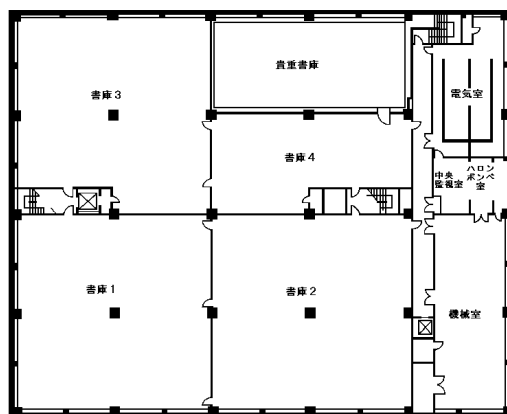

VI 施設の概要

きのくに志学館（県立図書館・文化情報センター・県立文書館）

建物面積内訳

○位 置 和歌山市西高松一丁目
7番38号

○敷地面積 10,004.21 m²

○建築面積 5,528.04 m²

○延床面積 12,361.66 m²

○構 造 鉄骨鉄筋コンクリート造
地下1階地上3階

○資料収蔵能力 1,000,000 冊

部 門	面 積
図書館部門	5,689.04
閲覧室	1,817.55
児童室	330.73
書庫合計	2,681.72
その他（事務室等）	859.04
文化情報センター部門	1,621.31
AVラウンジ、ふれあいルーム	491.69
メディア・アート・ホール	321.31
講義・研修室	210.44
視聴覚学習室	139.44
その他（事務室等）	458.43
県立文書館部門	1,378.09
共 用 部 門	3,673.22
合 計	12,361.66

1F平面図

2F平面図

地下平面図

紀南図書館

- 位 置 田辺市新庄町 3353-9
(県立情報交流センターBig・U内)
- 敷地面積 46,640 m²
- 延床面積 9,431.6 m²
(うち紀南図書館専有面積 930.0 m²)
- 構 造 鉄骨造 地上2階
- 資料収蔵能力 250,000 冊

建物面積内訳

部屋名称	1階	2階	計
開架図書室	558.8		558.8
閲覧コーナー		105.6	105.6
閉架図書室	162.4	162.4	324.8
ロッカー室	12.4		12.4
事務室	67.2		67.2
前室	5.0		5.0
荷解室	11.3		11.3
ブックポスト	7.3		7.3
紀南図書館専用部 計	824.4	268.0	1092.4

紀南図書館平面図

県立情報交流センターBig・U 平面図