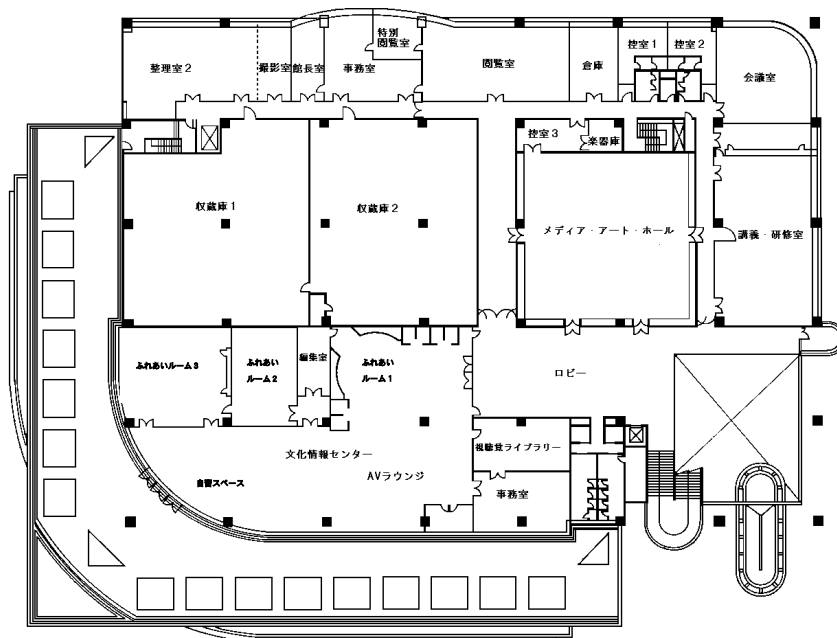

## 2F平面図

## 地下平面図

## 紀南図書館

- 位 置 田辺市新庄町 3353-9  
(県立情報交流センターBig・U内)
- 敷地面積 46,640 m<sup>2</sup>
- 延床面積 9,431.6 m<sup>2</sup>  
(うち紀南図書館専有面積 930.0 m<sup>2</sup>)
- 構 造 鉄骨造 地上2階
- 資料収蔵能力 250,000 冊

建物面積内訳

部屋名称	1階	2階	計
開架図書室	558.8		558.8
閲覧コーナー		105.6	105.6
閉架図書室	162.4	162.4	324.8
ロッカー室	12.4		12.4
事務室	67.2		67.2
前室	5.0		5.0
荷解室	11.3		11.3
ブックポスト	7.3		7.3
紀南図書館専用部 計	824.4	268.0	1092.4

紀南図書館平面図

県立情報交流センターBig・U 平面図