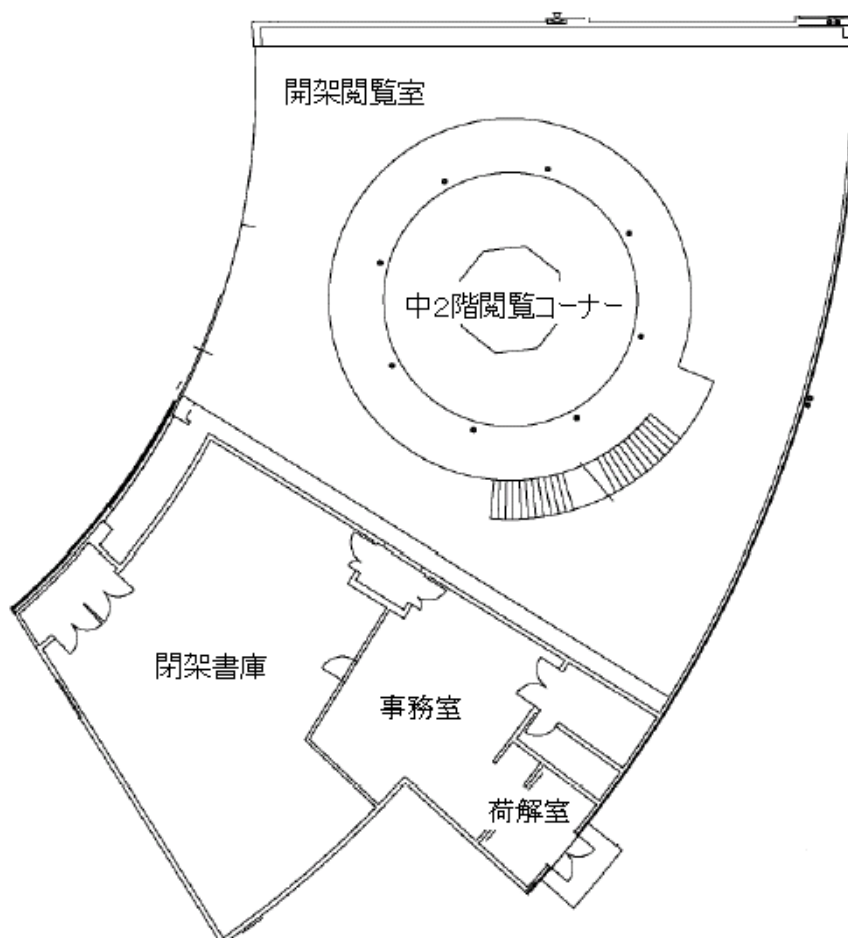

## 2F平面図

## 地下平面図

## 紀南図書館

- 位 置 田辺市新庄町 3353-9  
(県立情報交流センターBig・U内)
- 敷地面積 46,640 m<sup>2</sup>
- 延床面積 9,431.6 m<sup>2</sup>  
(うち紀南図書館専有面積 930.0 m<sup>2</sup>)
- 構 造 鉄骨造 地上2階
- 資料収蔵能力 250,000 冊

建物面積内訳

部屋名称	1階	2階	計
開架図書室	558.8		558.8
閲覧コーナー		105.6	105.6
閉架図書室	162.4	162.4	324.8
ロッカー室	12.4		12.4
事務室	67.2		67.2
前室	5.0		5.0
荷解室	11.3		11.3
ブックポスト	7.3		7.3
紀南図書館専用部 計	824.4	268.0	1092.4

紀南図書館平面図

県立情報交流センターBig・U 平面図