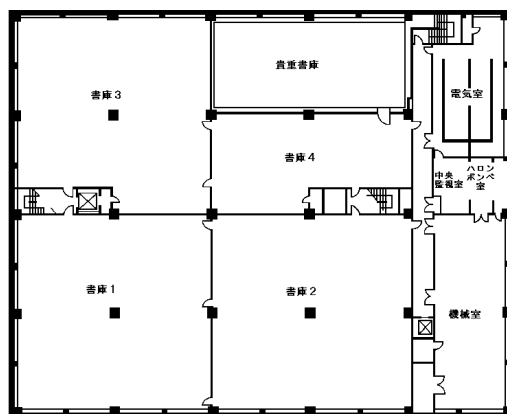

## 2F平面図

## 地下平面図

## 紀南図書館

- 位 置 田辺市新庄町 3353-9  
(県立情報交流センターBig・U内)
- 敷地面積 46,640 m<sup>2</sup>
- 延床面積 9,431.6 m<sup>2</sup>  
(うち紀南図書館専有面積 930.0 m<sup>2</sup>)
- 構 造 鉄骨造 地上2階
- 資料収蔵能力 250,000 冊

建物面積内訳

部屋名称	1階	2階	計
開架図書室	558.8		558.8
閲覧コーナー		105.6	105.6
閉架図書室	162.4	162.4	324.8
ロッカー室	12.4		12.4
事務室	67.2		67.2
前室	5.0		5.0
荷解室	11.3		11.3
ブックポスト	7.3		7.3
紀南図書館専用部 計	824.4	268.0	1092.4

紀南図書館平面図

県立情報交流センターBig・U 平面図