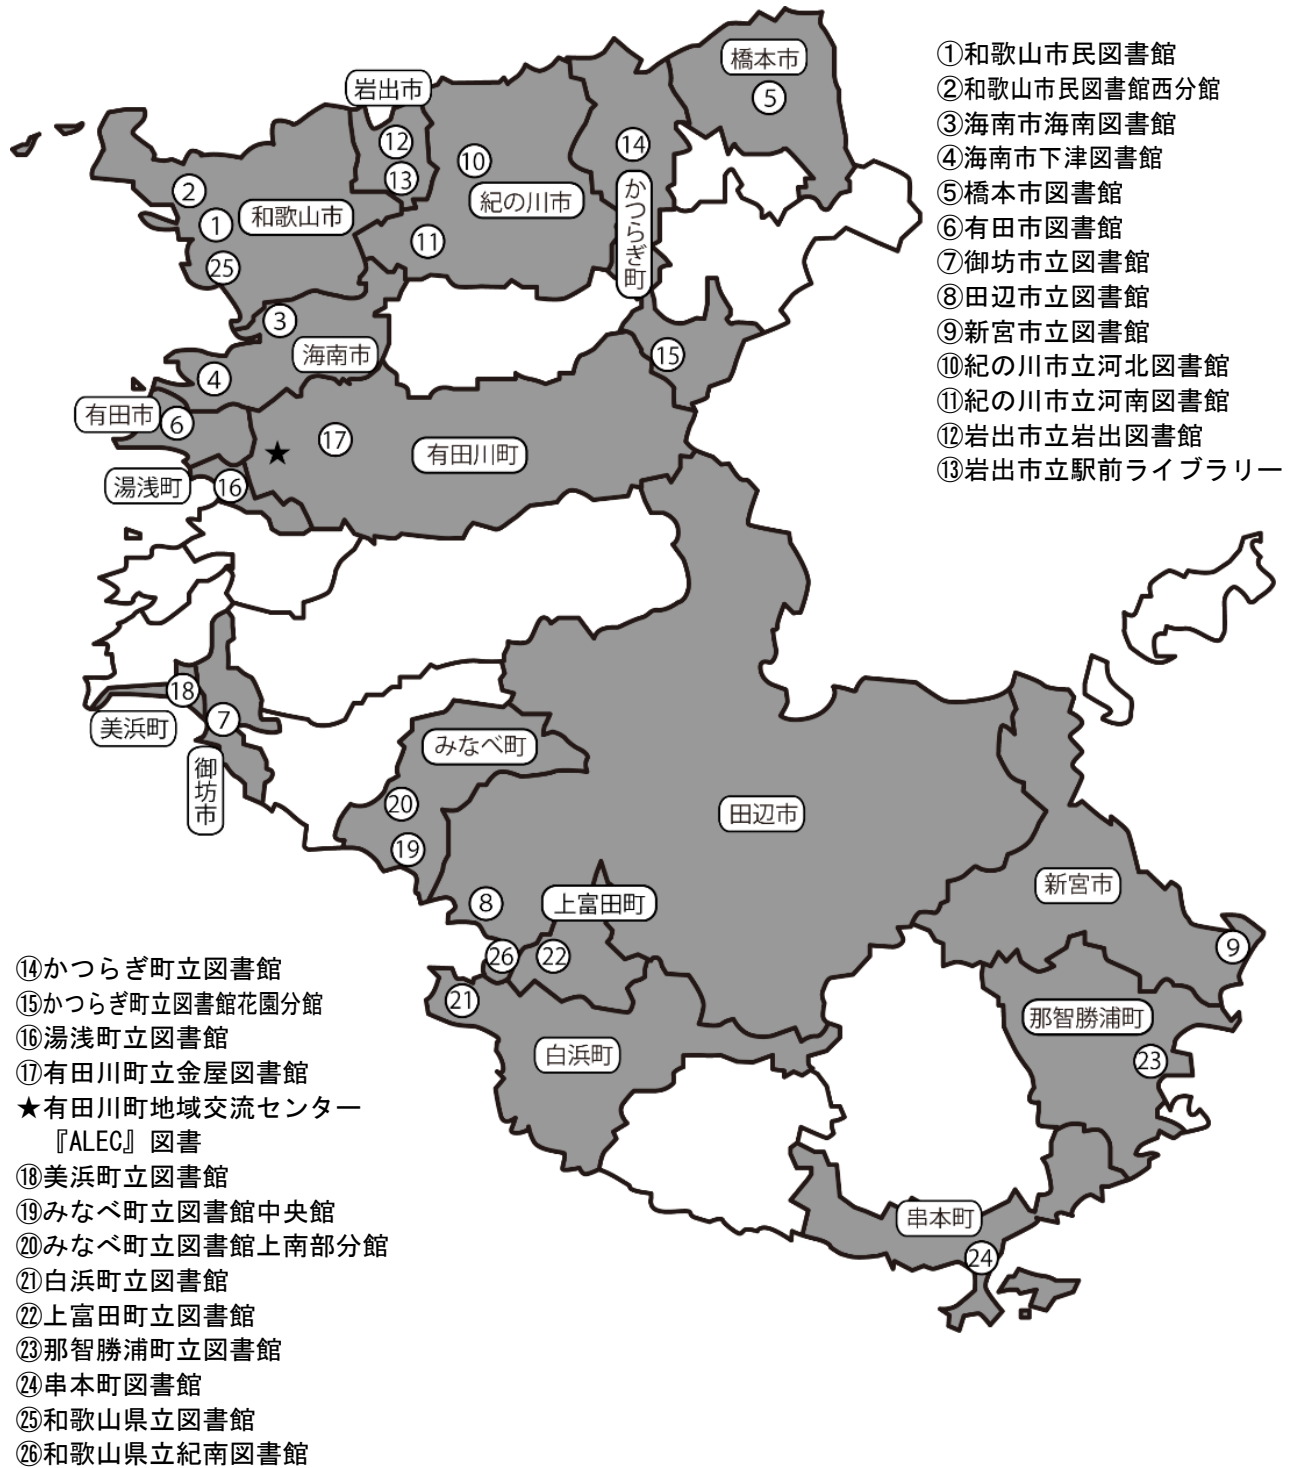

VI 県内の公共図書館・図書室

・ 県内の図書館設置状況

県内公共図書館一覧

番号	館名	電話	所在地
1	和歌山市民図書館	073-432-0010	〒640-8202 和歌山市屏風丁 17 番地
	和歌山市民図書館西分館	073-455-3210	〒640-8421 和歌山市松江 775 番地の1 河西ほほえみセンター内
2	海南市下津図書館	073-492-4489	〒649-0101 海南市下津町下津 500-1
	海南市海南図書館	073-483-8739	〒642-0002 海南市日方 1525-6
3	橋本市図書館	0736-33-0899	〒648-0072 橋本市東家 1 丁目 6-27
4	有田市図書館	0737-82-3220	〒649-0304 有田市箕島 46 番地
5	御坊市立図書館	0738-22-0441	〒644-0002 御坊市藪 378 番地 1
6	田辺市立図書館	0739-22-0697	〒646-0029 田辺市東陽 31 番 1 号 田辺市文化交流センター「たなべる」
7	新宮市立図書館	0735-22-2284	〒647-0045 新宮市井の沢 4-15
8	紀の川市立河北図書館	0736-78-2010	〒649-6417 紀の川市西大井 363 番地
	紀の川市立河南図書館	0736-64-4614	〒640-0413 紀の川市貴志川町神戸 327 番地 1
9	岩出市立岩出図書館	0736-62-7222	〒649-6202 岩出市根来 1472 番地の 1
	岩出市立駅前ライブラリー	0736-61-1758	〒649-6223 岩出市高塚 63 番地の 5
10	かつらぎ町立図書館	0736-22-0303	〒649-7121 伊都郡かつらぎ町丁ノ町 2454
	かつらぎ町立図書館花園分館	0737-26-0321	〒643-0611 伊都郡かつらぎ町花園梁瀬 639-1
11	湯浅町立図書館	0737-62-2280	〒643-0004 有田郡湯浅町湯浅 1982
12	有田川町立金屋図書館	0737-32-5789	〒643-0152 有田郡有田川町金屋 7
13	美浜町立図書館（友学の森）	0738-22-8480	〒644-0044 日高郡美浜町大字和田 1138-313
14	みなべ町立図書館中央館	0739-72-1410	〒645-0002 日高郡みなべ町芝 503 番地 1
	みなべ町立図書館上南部分館	0739-74-3283	〒645-0026 日高郡みなべ町谷口 301 番地の 4
15	白浜町立図書館	0739-43-2922	〒649-2211 西牟婁郡白浜町 1335 番地の 13
16	上富田町立図書館	0739-47-1790	〒649-2192 西牟婁郡上富田町朝来 758 番地の 1
17	那智勝浦町立図書館	0735-52-5955	〒649-5331 東牟婁郡那智勝浦町大字天満 1185 番地 1
18	串本町図書館	0735-62-4653	〒649-3503 東牟婁郡串本町串本 818