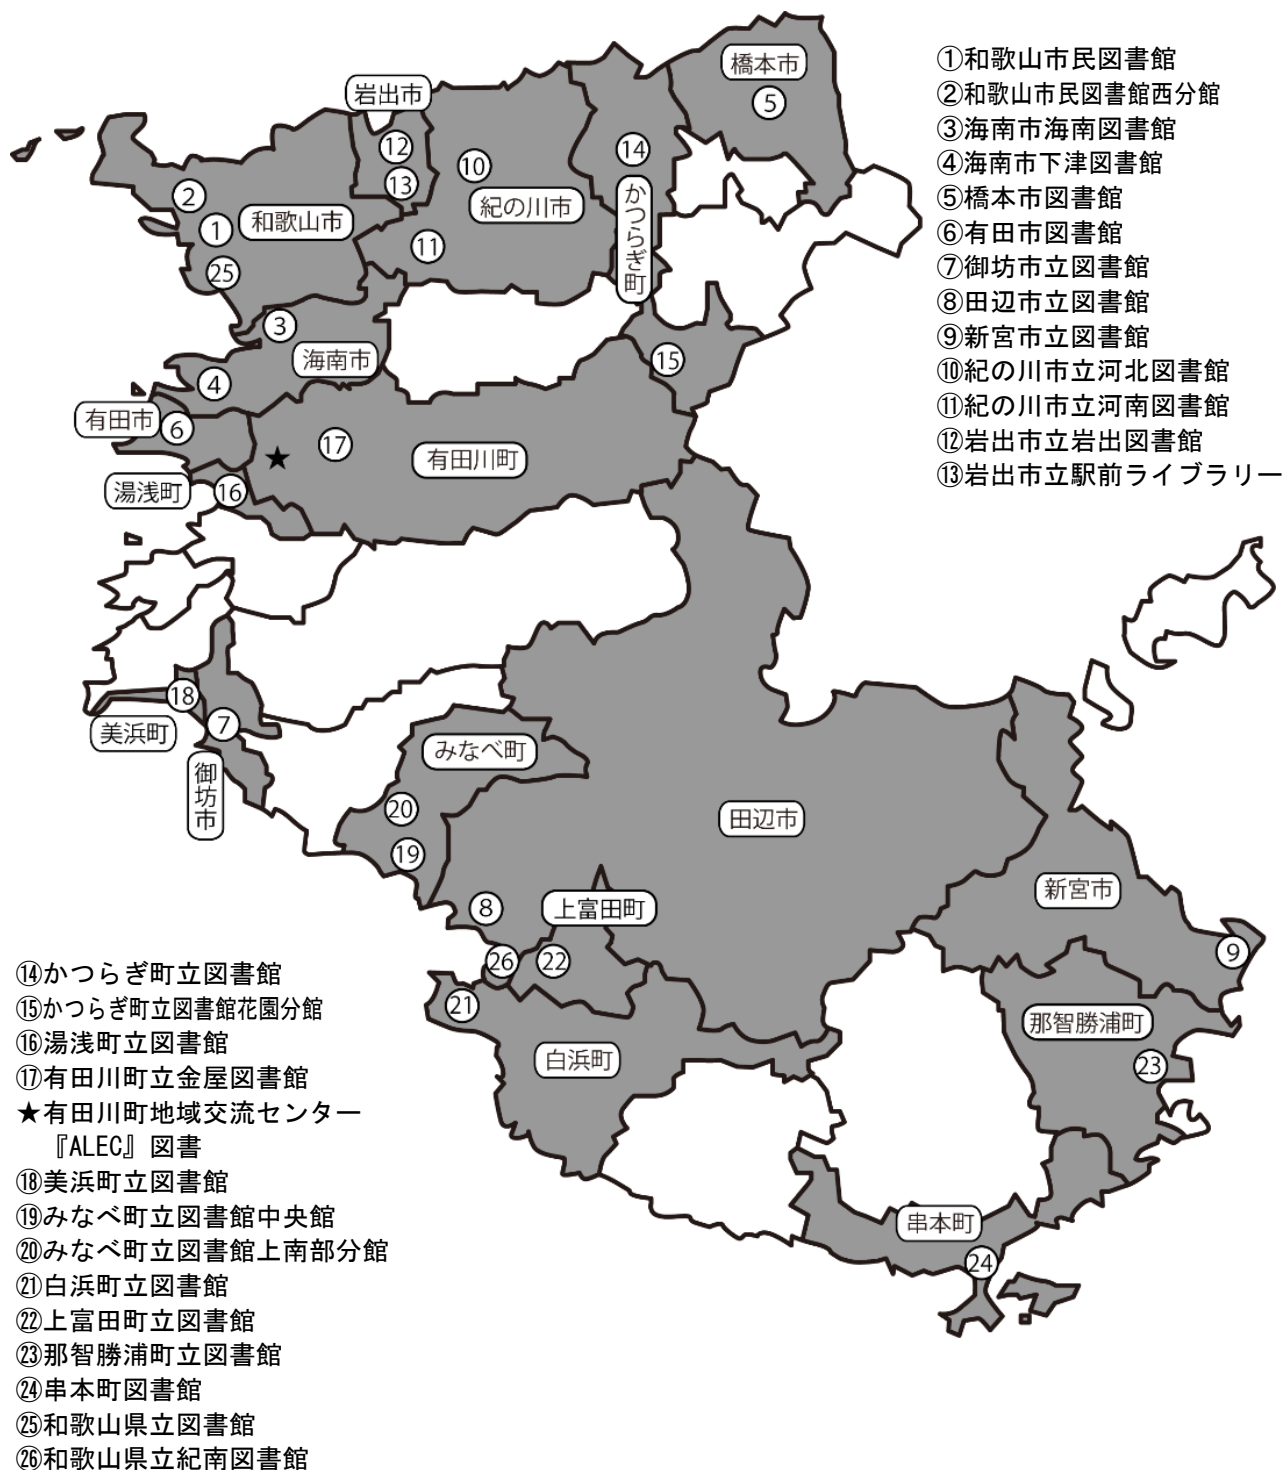

VI 県内の公共図書館・図書室

・ 県内の図書館設置状況

県内公共図書館一覧

番号	館名	電話	所在地
1	和歌山市民図書館	073-432-0010	〒640-8202 和歌山市屏風丁 17 番地
	和歌山市民図書館西分館	073-455-3210	〒640-8421 和歌山市松江 775 番地の1 河西ほほえみセンター内
2	海南市下津図書館	073-492-4489	〒649-0101 海南市下津町下津 500-1
	海南市海南図書館	073-483-8739	〒642-0002 海南市日方 1525-6
3	橋本市図書館	0736-33-0899	〒648-0072 橋本市東家 1 丁目 6-27
4	有田市図書館	0737-82-3220	〒649-0304 有田市箕島 46 番地
5	御坊市立図書館	0738-22-0441	〒644-0002 御坊市藪 378 番地 1
6	田辺市立図書館	0739-22-0697	〒646-0029 田辺市東陽 31 番 1 号 田辺市文化交流センター「たなべる」
7	新宮市立図書館	(移転準備中)	
8	紀の川市立河北図書館	0736-78-2010	〒649-6417 紀の川市西大井 363 番地
	紀の川市立河南図書館	0736-64-4614	〒640-0413 紀の川市真志川町神戸 327 番地 1
9	岩出市立岩出図書館	0736-62-7222	〒649-6202 岩出市根来 1472 番地の 1
	岩出市立駅前ライブラリー	0736-61-1758	〒649-6223 岩出市高塚 63 番地の 5
10	かつらぎ町立図書館	0736-22-0303	〒649-7121 伊都郡かつらぎ町丁ノ町 2454
	かつらぎ町立図書館花園分館	0737-26-0321	〒643-0611 伊都郡かつらぎ町花園梁瀬 645 番地の 4
11	湯浅町立図書館	0737-62-2280	〒643-0004 有田郡湯浅町湯浅 1075-9
12	有田川町立金屋図書館	0737-32-5789	〒643-0152 有田郡有田川町金屋 7
13	美浜町立図書館（友学の森）	0738-22-8480	〒644-0044 日高郡美浜町大字和田 1138-313
14	みなべ町立図書館中央館	0739-72-1410	〒645-0002 日高郡みなべ町芝 503 番地 1
	みなべ町立図書館上南部分館	0739-74-3283	〒645-0026 日高郡みなべ町谷口 301 番地の 4
15	白浜町立図書館	0739-43-2922	〒649-2211 西牟婁郡白浜町 1335 番地の 13
16	上富田町立図書館	0739-47-1790	〒649-2192 西牟婁郡上富田町朝来 758 番地の 1
17	那智勝浦町立図書館	0735-52-5955	〒649-5331 東牟婁郡那智勝浦町大字天満 1185 番地 5
18	串本町図書館	0735-62-4653	〒649-3503 東牟婁郡串本町串本 2367